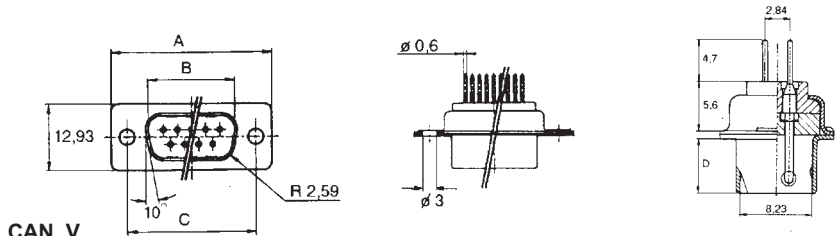

POČÍTAČOVÉ KONEKTORY

TECHNICKÁ DATA

Konektor D subminiaturní, lišta se zdičkami, kontakty rýhované, v pouzdře z pocínovaného ocel. plechu. Připojení - pájecí kolíky, rovné

typ	pólů	A [mm]	B [mm]	C [mm]	D [mm]
CAN09Z_	9	31,19	16,46	25,00	
CAN15Z_	15	39,52	24,79	33,30	
CAN25Z_	25	53,42	38,50	47,04	
CAN37Z_	37	69,70	54,96	63,50	
CAN50Z_	50	67,31	52,55	61,60	
CAN09V_	9	31,19	16,46	25,00	6,12
CAN15V_	15	39,52	24,79	33,30	6,12
CAN25V_	25	53,42	38,50	47,04	5,99
CAN37V_	37	69,70	54,96	63,50	5,99
CAN50V_	50	67,31	52,55	61,10	5,99

Konektor D-subminiaturní zásuvka / vidlice precizní

obj. č.	typ	popis	množství min. obj.	Kč/1 ks s DPH	Kč/1 ks bez DPH	bal. B	cena B bez DPH
1504918-14	CAN09Z-PS180	Zásuvka D-Sub 9pol let.PS	5	40,20	32,95	5	29,66
1504919-14	CAN15Z-PS180	Zásuvka D-Sub 15pol let.PS	5	60,10	49,26	5	44,33
1504920-14	CAN25Z-PS180	Zásuvka D-Sub 25pol let.PS	5	78,90	64,67	5	58,20
1504921-14	CAN37Z-PS180	Zásuvka D-Sub 37pol let.PS	5	118,00	96,72	5	87,05
1504922-14	CAN50Z-PS180	Zásuvka D-Sub 50pol let.PS	5	162,00	132,79	5	119,51
1504923-14	CAN09V-PS180	Vidlice D-Sub 9pol let.PS	5	29,30	24,02	5	21,62
1504924-14	CAN15V-PS180	Vidlice D-Sub 15pol let.PS	5	41,80	34,26	5	30,83
1504925-14	CAN25V-PS180	Vidlice D-Sub 25pol let.PS	5	52,70	43,20	5	38,88
1504926-14	CAN37V-PS180	Vidlice D-Sub 37pol let.PS	5	79,60	65,25	5	58,73
1504927-14	CAN50V-PS180	Vidlice D-Sub 50pol let.PS	5	99,60	81,64	5	73,48

CAN_Z_

CAN_V_

TECHNICKÁ DATA

Konektor D subminiaturní, lišta se zdičkami, kontakty rýhované, v pouzdře z pocínovaného ocel. plechu. Připojení - pájecí kolíky, úhlové

typ	pólů	A [mm]	B [mm]	C [mm]	D [mm]
viz. nahoře...					