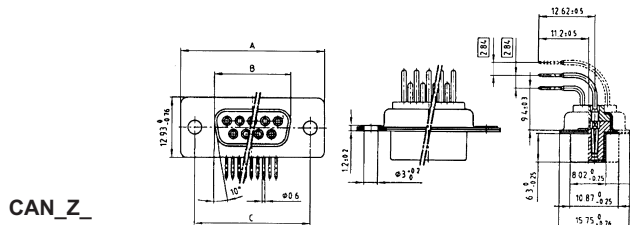

CAN_Z_

CAN_V_

TECHNICKÁ DATA

Konektor D subminiaturní, lišta se zdičkami, kontakty rýhované, v pouzdře z pocínovaného ocel. plechu. Připojení - pájecí kolíky, úhlové

typ	pólů	A [mm]	B [mm]	C [mm]	D [mm]
viz. nahoře...					

Konektor D-subminiaturní zásuvka / vidlice precizní

obj. č.	typ	popis	množství min. obj.	Kč/1 ks s DPH	Kč/1 ks bez DPH	bal. B	cena B bez DPH
1504928-14	CAN09Z-PS90	Zásuvka D-Sub 9pol let.PS 90st	5	50,80	41,64	5	37,48
1504929-14	CAN15Z-PS90	Zásuvka D-Sub 15pol let.PS 90st	5	76,50	62,70	5	56,43
1504930-14	CAN25Z-PS90	Zásuvka D-Sub 25pol let.PS 90st	5	109,00	89,34	5	80,41
1504931-14	CAN37Z-PS90	Zásuvka D-Sub 37pol let.PS 90st	5	162,00	132,79	5	119,51
1504932-14	CAN50Z-PS90	Zásuvka D-Sub 50pol let.PS 90st	5	250,00	204,92	5	184,43
1504933-14	CAN09V-PS90	Vidlice D-Sub 9pol let.PS 90st	5	41,80	34,26	5	30,83
1504934-14	CAN15V-PS90	Vidlice D-Sub 15pol let.PS 90st	5	61,70	50,57	5	45,51
1504935-14	CAN25V-PS90	Vidlice D-Sub 25pol let.PS 90st	5	85,90	70,41	5	63,37
1504936-14	CAN37V-PS90	Vidlice D-Sub 37pol let.PS 90st	5	127,00	104,10	5	93,69
1504937-14	CAN50V-PS90	Vidlice D-Sub 50pol let.PS 90st	5	199,00	163,11	5	146,80