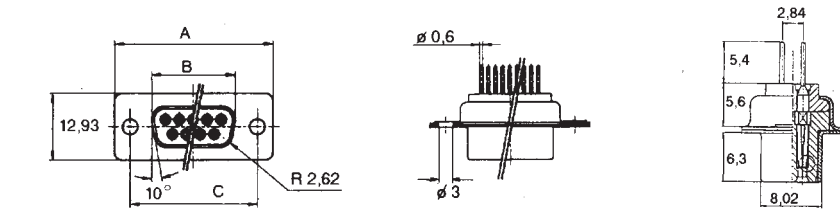

POČÍTAČOVÉ KONEKTORY

TECHNICKÁ DATA

Konektor D subminiaturní, lišta se zdičkami, kontakty rýhované, v pouzdře z pocínovaného ocel. plechu. Připojení - pájecí kolíky, rovné

typ	pólů	A [mm]	B [mm]	C [mm]	D [mm]
CAN09Z_	9	31,19	16,46	25,00	
CAN15Z_	15	39,52	24,79	33,30	
CAN25Z_	25	53,42	38,50	47,04	
CAN37Z_	37	69,70	54,96	63,50	
CAN50Z_	50	67,31	52,55	61,60	
CAN09V_	9	31,19	16,46	25,00	6,12
CAN15V_	15	39,52	24,79	33,30	6,12
CAN25V_	25	53,42	38,50	47,04	5,99
CAN37V_	37	69,70	54,96	63,50	5,99
CAN50V_	50	67,31	52,55	61,10	5,99

Konektor D-subminiaturní zásuvka / vidlice precizní

obj. č.	typ	popis	množství min. obj.	Kč/1 ks s DPH	Kč/1 ks bez DPH	bal. B	cena B bez DPH
1504918-14	CAN09Z-PS180	Zásuvka D-Sub 9pol let.PS	5	40,20	32,95	5	29,66
1504919-14	CAN15Z-PS180	Zásuvka D-Sub 15pol let.PS	5	60,10	49,26	5	44,33
1504920-14	CAN25Z-PS180	Zásuvka D-Sub 25pol let.PS	5	78,90	64,67	5	58,20
1504921-14	CAN37Z-PS180	Zásuvka D-Sub 37pol let.PS	5	118,00	96,72	5	87,05
1504922-14	CAN50Z-PS180	Zásuvka D-Sub 50pol let.PS	5	162,00	132,79	5	119,51
1504923-14	CAN09V-PS180	Vidlice D-Sub 9pol let.PS	5	29,30	24,02	5	21,62
1504924-14	CAN15V-PS180	Vidlice D-Sub 15pol let.PS	5	41,80	34,26	5	30,83
1504925-14	CAN25V-PS180	Vidlice D-Sub 25pol let.PS	5	52,70	43,20	5	38,88
1504926-14	CAN37V-PS180	Vidlice D-Sub 37pol let.PS	5	79,60	65,25	5	58,73
1504927-14	CAN50V-PS180	Vidlice D-Sub 50pol let.PS	5	99,60	81,64	5	73,48

CAN_Z_

CAN_V_

TECHNICKÁ DATA

Konektor D subminiaturní, lišta se zdičkami, kontakty rýhované, v pouzdře z pocínovaného ocel. plechu. Připojení - pájecí kolíky, úhlové

typ	pólů	A [mm]	B [mm]	C [mm]	D [mm]
viz. nahoře...					