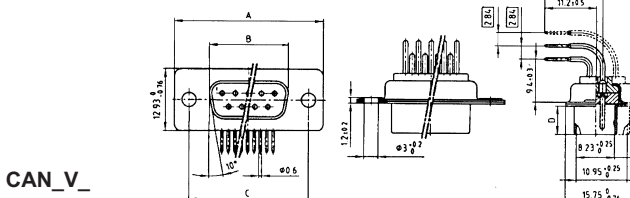

POČÍTAČOVÉ KONEKTORY

TECHNICKÁ DATA

Konektor D subminiaturní, lišta se zdičkami, kontakty rýhované, v pouzdře z pocínovaného ocel. plechu. Připojení - pájecí kolíky, rovné

typ	pólů	A [mm]	B [mm]	C [mm]	D [mm]
CAN09Z_	9	31,19	16,46	25,00	
CAN15Z_	15	39,52	24,79	33,30	
CAN25Z_	25	53,42	38,50	47,04	
CAN37Z_	37	69,70	54,96	63,50	
CAN50Z_	50	67,31	52,55	61,60	
CAN09V_	9	31,19	16,46	25,00	6,12
CAN15V_	15	39,52	24,79	33,30	6,12
CAN25V_	25	53,42	38,50	47,04	5,99
CAN37V_	37	69,70	54,96	63,50	5,99
CAN50V_	50	67,31	52,55	61,10	5,99

Konektor D-subminiaturní zásuvka / vidlice precizní

obj. č.	typ	popis	množství min. obj.	Kč/1 ks s DPH	Kč/1 ks bez DPH	bal. B	cena B bez DPH
1504918-14	CAN09Z-PS180	Zásuvka D-Sub 9pol let.PS	5	40,20	32,95	5	29,66
1504919-14	CAN15Z-PS180	Zásuvka D-Sub 15pol let.PS	5	60,10	49,26	5	44,33
1504920-14	CAN25Z-PS180	Zásuvka D-Sub 25pol let.PS	5	78,90	64,67	5	58,20
1504921-14	CAN37Z-PS180	Zásuvka D-Sub 37pol let.PS	5	118,00	96,72	5	87,05
1504922-14	CAN50Z-PS180	Zásuvka D-Sub 50pol let.PS	5	162,00	132,79	5	119,51
1504923-14	CAN09V-PS180	Vidlice D-Sub 9pol let.PS	5	29,30	24,02	5	21,62
1504924-14	CAN15V-PS180	Vidlice D-Sub 15pol let.PS	5	41,80	34,26	5	30,83
1504925-14	CAN25V-PS180	Vidlice D-Sub 25pol let.PS	5	52,70	43,20	5	38,88
1504926-14	CAN37V-PS180	Vidlice D-Sub 37pol let.PS	5	79,60	65,25	5	58,73
1504927-14	CAN50V-PS180	Vidlice D-Sub 50pol let.PS	5	99,60	81,64	5	73,48

TECHNICKÁ DATA

Konektor D subminiaturní, lišta se zdičkami, kontakty rýhované, v pouzdře z pocínovaného ocel. plechu. Připojení - pájecí kolíky, úhlové

typ	pólů	A [mm]	B [mm]	C [mm]	D [mm]
viz. nahoře...					

Konektor D-subminiaturní zásuvka / vidlice precizní